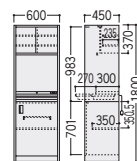

マジックドアタイプ (スチール製) 再生材料

52-2602-0 OK-90MW
¥184,400
 W900×D450×H1800
 ●重量67kg ●1口コンセント付

52-2603-0 OK-60MW
¥140,000
 W600×D450×H1800
 ●重量49kg ●1口コンセント付

オープンタイプ (スチール製) 再生材料

52-2604-0 OK-60KW
¥127,200
 W600×D450×H1800
 ●重量44kg ●1口コンセント付

マジック扉タイプ
 上側扉は、両サイドに収納できるので、狭い給湯室でも広々と作業できます。
 ※OK-60MWは上部右扉のみ

■仕様(OK-90MW/60MW)
 本体・扉/スチール製、メラミン焼付塗装(ホワイトグレー)
 上部可動棚板2枚、下部固定棚板1枚
 上部：マジックドア式扉、上棚部樹脂ガラス引戸
 下部：両開き扉(90MW)、片開き扉(60MW)
 スライドテーブル(ストッパー付)、引出し、コンセント付
 タオル掛け1本、ふきん掛け1本