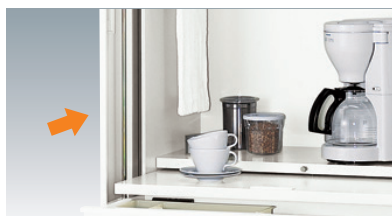

マジック扉タイプ
 上側扉は、両サイドに収納できるので、狭い給湯室でも広々と作業できます。
 ※OK-60MWは上部右扉のみ

■仕様(OK-90MW/60MW)
 本体・扉/スチール製、メラミン焼付塗装(ホワイトグレー)
 上部可動棚板2枚、下部固定棚板1枚
 上部：マジックドア式扉、上棚部樹脂ガラス引戸
 下部：両開き扉(90MW)、片開き扉(60MW)
 スライドテーブル(ストッパー付)、引出し、コンセント付
 タオル掛け1本、ふきん掛け1本

■仕様(OK-60KW)
 本体・扉/スチール製、メラミン焼付塗装(ホワイトグレー)
 上部可動棚板2枚、下部固定棚板1枚
 上部：オープン、上棚部樹脂ガラス引戸
 下部：片開き扉
 スライドテーブル(ストッパー付)、引出し、コンセント付
 タオル掛け1本

YCシリーズ (木製) 不要材料 エコ材料

① 97-5032-0 YC-S600K
¥ 92,000
 W600×D396×H1800
 ●可動棚/4枚 ●固定金具付