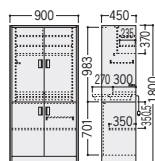

マジックドアタイプ (スチール製) 再生材料

52-2602-0 OK-90MW
¥184,400
 W900×D450×H1800
 ●重量67kg ●1口コンセント付

52-2603-0 OK-60MW
¥140,000
 W600×D450×H1800
 ●重量49kg ●1口コンセント付

オープンタイプ (スチール製) 再生材料

52-2604-0 OK-60KW
¥127,200
 W600×D450×H1800
 ●重量44kg ●1口コンセント付

マジック扉タイプ
 上側扉は、両サイドに収納できるので、狭い給湯室でも広々と作業できます。
 ※OK-60MWは上部右扉のみ

■仕様(OK-90MW/60MW)
 本体・扉/スチール製、メラミン焼付塗装(ホワイトグレー)
 上部可動棚板2枚、下部固定棚板1枚
 上部：マジックドア式扉、上棚部樹脂ガラス引戸
 下部：両開き扉(90MW)、片開き扉(60MW)
 スライドテーブル(ストッパー付)、引出し、コンセント付
 タオル掛け1本、ふきん掛け1本

■仕様(OK-60KW)
 本体・扉/スチール製、メラミン焼付塗装(ホワイトグレー)
 上部可動棚板2枚、下部固定棚板1枚
 上部：オープン、上棚部樹脂ガラス引戸
 下部：片開き扉
 スライドテーブル(ストッパー付)、引出し、コンセント付
 タオル掛け1本

YCシリーズ (木製) 不要材料 エコ材料

① 97-5032-0 YC-S600K
¥ 92,000
 W600×D396×H1800
 ●可動棚/4枚 ●固定金具付