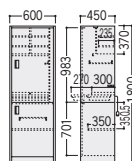

マジックドアタイプ (スチール製) 再生材料

52-2602-0 OK-90MW
¥184,400
 W900×D450×H1800
 ●重量67kg ●1口コンセント付

52-2603-0 OK-60MW
¥140,000
 W600×D450×H1800
 ●重量49kg ●1口コンセント付

オープンタイプ (スチール製) 再生材料

52-2604-0 OK-60KW
¥127,200
 W600×D450×H1800
 ●重量44kg ●1口コンセント付

マジック扉タイプ
 上側扉は、両サイドに収納できるので、狭い給湯室でも広々と作業できます。
 ※OK-60MWは上部右扉のみ

■仕様(OK-90MW/60MW)
 本体・扉/スチール製、メラミン焼付塗装(ホワイトグレー)
 上部可動棚板2枚、下部固定棚板1枚
 上部：マジックドア式扉、上棚部樹脂ガラス引戸
 下部：両開き扉(90MW)、片開き扉(60MW)
 スライドテーブル(ストッパー付)、引出し、コンセント付
 タオル掛け1本、ふきん掛け1本